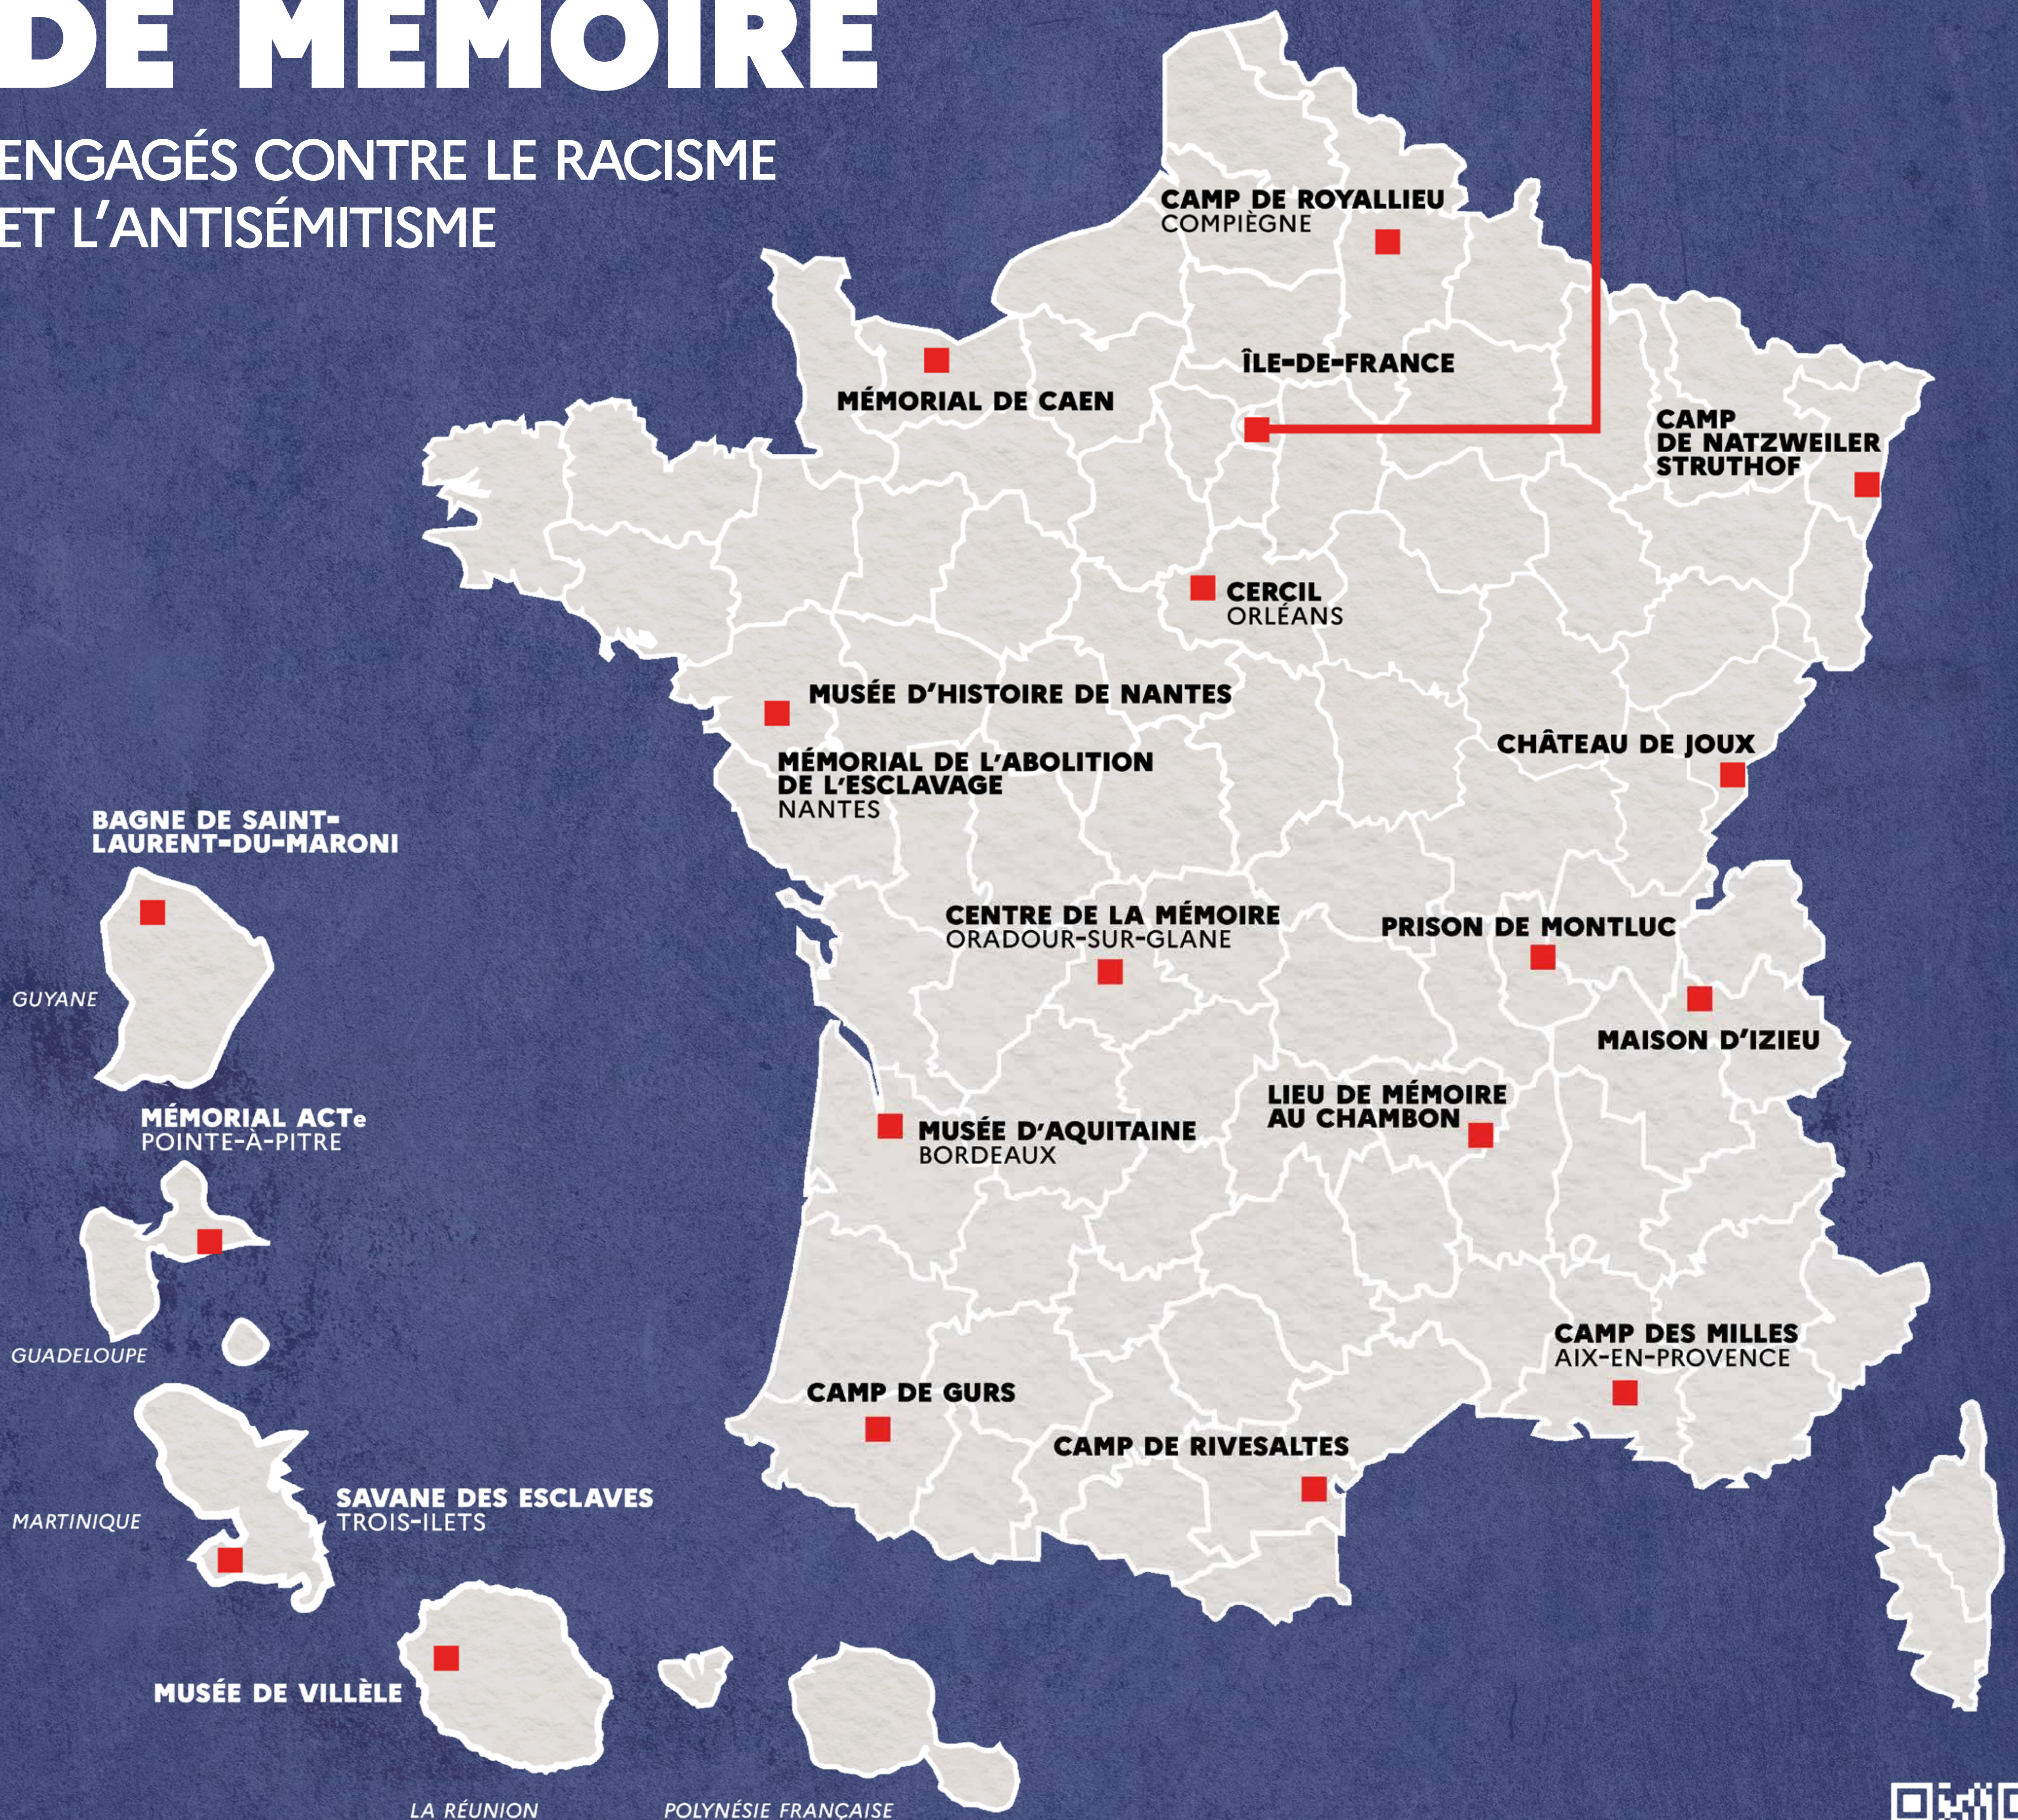

GOUVERNEMENT

*Liberté
Égalité
Fraternité*

MUSÉES ET LIEUX DE MÉMOIRE

ENGAGÉS CONTRE LE RACISME
ET L'ANTISÉMITISME

PARIS ET ÎLE-DE-FRANCE

GARE DE DÉPORTATION DE BOBIGNY
INSTITUT DU MONDE ARABE
MÉMORIAL DE LA SHOAH
MÉMORIAL DE LA SHOAH DE DRANCY
MUSÉE D'ART ET D'HISTOIRE DU JUDAÏSME
MUSÉE DE LA LIBÉRATION DE PARIS
MUSÉE NATIONAL DE L'HISTOIRE DE L'IMMIGRATION

RETROUVEZ LA LISTE DES MUSÉES ET LIEUX DE MÉMOIRE SUR DILCRAH.GOUV.FR